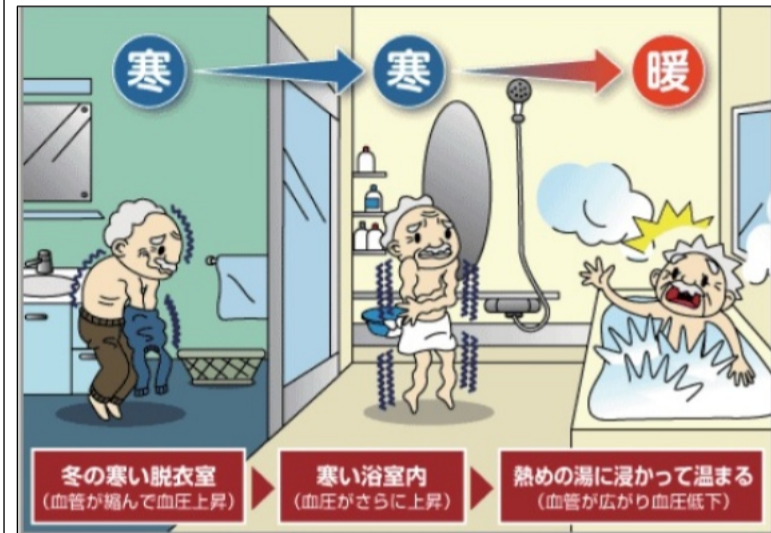

かわらばん くまさん

2月の営業日
○の日はお休みです

日	月	火	水	木	金	土
	1	2	3	4	5	6
7	8	9	10	11	12	13
14	15	16	17	18	19	20
21	22	23	24	25	26	27
28	29					

先月は、すごい寒波がやってきました。舞鶴でもマイナス5.1度。寒かったですね～。
お湯が出ないと朝からたくさんお電話いただきました。水道管が凍ってしまったのです。
大雪ではありませんでしたが、道は、ツルツル。
こんなに寒い時は、ヒートショックに気をつけてくださいね。室温の変化によって血圧が急に上昇したり、下降したり、脈拍が早くなったりする状態のことです。この変動が、心臓に負担をかけます。心筋梗塞や脳卒中の危険につながります。
ヒートショックで亡くなる方は、年間約17,000人で、交通事故での死亡者約4,400人より多いのです。そのうち65歳以上の高齢者が、浴室での死亡者の大部分をしめています。ご年配の家族がいいらっしゃるお宅では、十分、気を付けてあげてください。

ヒートショックが起きやすい場所

浴室 **トイレ** **洗面所**

寒暖の差が最も大きく出る浴室は要注意！

室温が低い上に排便時のいきみ等で身体に負担がかかりやすい場所です。

脱衣所を兼用している場合は寒い事が多いため気を付けましょう。

入浴前にシャワーを出して、お湯を湯舟に貯めて、浴室を暖めたり、浴室暖房や洗面所に暖房をするなど体にかかる負担を減らしましょう。
高齢の方は、一番風呂をさけることも大切です。
消費者庁によると、お風呂の温度は、41度以下で、お湯につかる時間は10分までがよいそうです。
お酒を飲んだ時の入浴や食後すぐの入浴も危険です。

お風呂に入るときは、家族の方に一言かけて、入浴するようにしましょう。くれぐれも気を付けてください。

SONY HDハンディカム新発売

手ブレ補正が更に進化!ピント合わせが速い!

今回のモデルは、オートフォーカスが速い!全6シリーズ、12機種が発売です。

史上最強の手ブレ補正を実現!さらに、4Kカメラは、圧倒的な高画質!!
せっかくの結婚式や子供たちの成長は、将来後悔しない画質で保存しておきたいですね。将来、自宅のテレビが4Kテレビになった時も、あらかじめ4Kカメラで撮っておけば、見返すとき大満足です。4Kで撮った動画は、静止画を切り出しても綺麗!撮ったあとで、ズームも出来る。
4Kテレビがなくてもハイビジョンテレビでも高精細に見ることができます。
もう、ピンボケ写真は、写さない! ¥59,880 (税別) ~