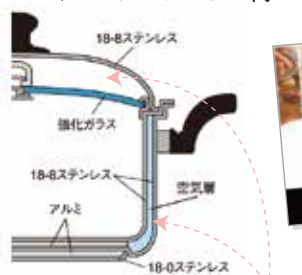

空気層が熱を逃がさない特殊構造。空気の層が優れた保温性の秘密。全体が均一に加熱されていきます。

100種類掲載のレシピ本付き