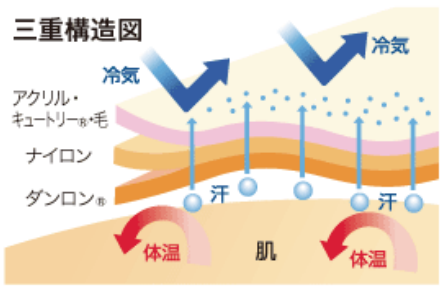

まるで、魔法瓶のような冬の肌着。たった一枚でぽかぽか。ゴワつく重ね着も、もういらぬ。

テレビ通販でおなじみ、そしてクチコミでその良さがどんどん広まっていき、本誌でも冬号のラインナップに今や欠かせなくなった「ひだまり」。

下着にお金をかけたたくないという方も、重ね着で部厚いセーターやコートを、買うことを考えるとナットクのお値段。

たとえ汗をかいても、水分を素早く放出するからいつでもサラサラ、おいナシ。

あれこれ考えて重ね着をして、いたことが嘘のように、

あたたかく快適にお過ごしいただけます。

おすすめポイント

- 暖気を逃がさない魔法瓶効果
- 汗や湿気による不快なべつつきを放出
- 1枚の肌着で2~3枚分の重ね着効果
- 裁断から縫製・検品まで国内生産

※ 軽くて薄くてあたたかい。ひだまり「ラビセーヌ」

28SH35 商品番号 **810008** メンズ 長袖U首シャツ

28SH35 商品番号 **810009** メンズ ズボン下

28SH35 商品番号 **810010** レディース 長袖シャツ

28SH35 商品番号 **810011** レディース ズボン下

全て S/M/L/LL サイズ

各 **8,100** 円 (本体価格 / 7,500 円)

【素材】表側：アクリル 37%・指定外繊維(キュートリー™)33%・毛 30% 中糸：ナイロン100%・裏側(ダンロン®)：ポリ塩化ビニル 80%・アクリル 20% 【カラー】メンズ：グレー・レディース：ピーチ【製造】日本

【メンズ】	S	M	L	LL
胸囲	80~88	88~96	96~104	104~112
ウエスト	68~76	76~84	84~94	94~104
身長	155~165	165~175	175~185	
【レディース】	S	M	L	LL
バスト	72~80	79~87	86~94	93~101
ウエスト	82~90	87~95	92~100	97~105
身長	154~162			

※ 35SH** 商品番号 **810012** ネックウォーマー

2,160 円 (本体価格 / 2,000 円) ※送料別

首のつけ根部分を温めると体温を逃さず全身が温まり、防寒に良いと言われています。

【サイズ】約幅 235x 縦 205mm【質量】約 50g【材質】アクリル、ポリ塩化ビニル、ナイロン、ウール【素材】アクリル・ポリ塩化ビニル・ナイロン・ウール

メンズ

※ ダブルソックス

保温力抜群!寒い季節に欠かせない優しいぬくもりの高性能ソックス。ムレずにいつもサラサラ。

35SH** 商品番号 **810013** メンズ

各 **2,052** 円 (本体価格 / 1,900 円) ※送料別

【カラー】ブラック・グレー・ネイビー【サイズ】約 24~26cm

レディース

35SH** 商品番号 **810014** レディース

各 **1,944** 円 (本体価格 / 1,800 円) ※送料別

【カラー】ブラック・グレー・ベージュ・エンジ【サイズ】約 22~24cm
【材質】アクリル、ポリ塩化ビニル(ダンロン®)、ポリエステル、ナイロン、毛、ポリウレタン

カラダに親切的な設計。かざらぬときに背中が見えず、おなかもすっぽり包んでくれます。

※個人の感想で、あたたかさの感じ方には個人差があります。