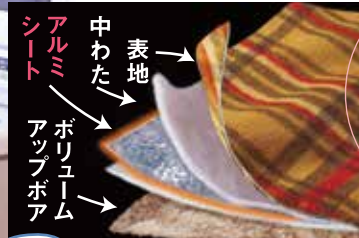

足の専門家 共同監修

医学博士
勝野 浩 先生

シューフィッター
當山 アイ

着た瞬間から、ぽかぽかに。

寒い朝の家事に最適なあたたかいベスト。内側は全面がポリウレームのあるボア仕様なのにとても軽く、肩が凝りにくいのが特徴。家でのリラックスタイムに、お布団の中で、ちよつと外に出るときも、気軽にふわり羽織って快適な冬をお過ごしください。

あたたかさのヒミツ 1.
「内側全面
ポリウレーム
アップボア」

あたたかさのヒミツ 2.
「アルミシート
内蔵で
体温を反射」

男女
兼用

まる洗い
OK※

おふとんの中でも
首まわりが
冷たくならない♪

ほわほわ

ふわふわ

首まわりに特殊なアルミシートが内蔵されているのだから、着た瞬間、とってもあたたかい。この冬の必需品になりそう！

25SH38 商品番号 810006
首から腰まであたたかベスト「暖暖 (だんだん)」
＜フリーサイズ＞ 4,298 円 (本体価格 /3,980 円)

【材質】表地：ポリエステル 100%、裏地：ポリエステル 100%、中わた：ポリエステル 100%
【サイズ】フリーサイズ (適応目安サイズ：婦人 M～L (バスト 79～94cm・身長 154～162cm)、紳士 S～M (胸囲 80～96cm・身長 155～175cm)、着丈 75cm、身幅 60cm)【生産国】中国製 / 企画デザイン：日本【本体重量】520g ※お洗濯のときはネットに入れ、柔軟剤を使用して静電気予防をしてください。