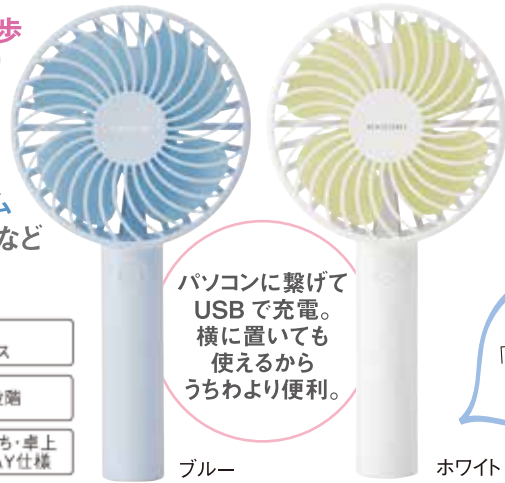

<シュガー・チェリー・ソーダの3色セット>

【サイズ】約30×90cm【重量】約85g【材質】ポリエステル85%、ナイロン15%【生産国】中国

髪にやさしいポイント②

カットパイル仕上げで、なめらかな肌触り。摩擦を軽減するので髪を痛めません。

生地アップ

どこにでも連れていける
あなただけの扇風機。

「ここに扇風機があったらいいな」と思う場所に持って行ける、コードレスの小さな扇風機です。充電式とは思えないくらい風の風量で、暑さを忘れて快適な空間に。携帯用ストラップ付なので、首に掛けて持ち運びできます。カラーは涼しげなホワイトとブルー。お好みで使い分けても、いつもバッグに入れて、熱中症対策にお役立てください。

首から下げて
ハンズフリー！
ストラップも
ちょうどいい
長さ。

商品番号 90572005

充電式コードレスハンディファン

<ブルー・ホワイト>

各 2,480 円(税抜)

【カラー】ホワイト・ブルー【サイズ】幅 10.5×奥行き 4×高さ 21cm【重量】約 170g【充電電池】3.7Vリチウムイオン電池 2500mAh【充電時間】約3~4時間【連続使用時間】約3~8時間【風量】3段階【羽根数】4枚【付属品】USB ケーブル、携帯用ストラップ※家庭用コンセントで充電するには、USB 用の電源アダプタが必要です。詳しくは表紙に記載のためしてねっと加盟店までお問合せください。

お散歩
お買い物
病院的待合室
スポーツ観戦
庭仕事
スポーツジム
などなど

パソコンに繋げて
USB で充電。
横に置いても
使えるから
うちより便利。

こんな
「マイ扇風機」、
欲しかった！

ブルー

ホワイト

商品番号 90580006

ルルド ハンドケア 10,000 円(税抜)

【素材】本体：ABS 樹脂 内カバー：ナイロン、ポリエステル【電気定格】AC100V50/60Hz【定格消費電力】12W(ヒーター5W)【アダプター定格】入力 AC100V50/60Hz 500mA 出力 DC12V 1.25A【ヒーター最高温度】45°C以下【タイマー】約10分自動 OFF【付属品】AC アダプター、フェイスシールド、ビニール手袋【サイズ(約)】W170×L185×H100mm【重量(約)】700g(アダプター含まず)【電源コード長さ(約)】2m【化粧箱サイズ(約)】W235×L110×H215mm【生産国】中国