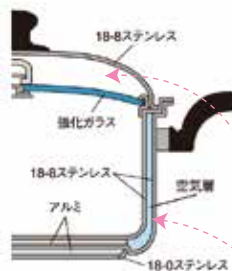

空気層が熱を逃がさない特殊構造。空気層が優れた保温性の秘密。全体がむらなく均一に加熱されていきます。