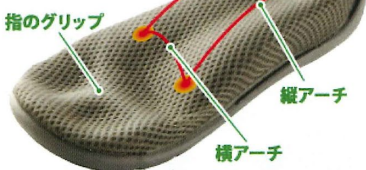

深型 28cm

炒め物、カレーや肉じゃがなどこれひとつで。

IHにもガスコンロにも対応する「焦げ付きにくい」「洗いやすい」「お手入れしやすい」フライパン。大きさも様々で、お料理に合わせて使い分けできます。ぜひ、あなたのキッチンにスタンダードに。

26cm

目玉焼き、餃子、うすやき卵などに

深型 24cm

ラーメンなど、一人分ならこれひとつでラクラク

グリルパン

余分な油が落ちてヘルシー

卵焼き & グリルロースター

卵焼きはもちろん、柄を外してそのままグリルにも入ります

【長くお使いいただくために】 ●洗うときはクレンザーなどでこすらず、柔らかいスポンジなどで優しく。●強火での使用は劣化のもと。使い始めも中火以下でじわじわと。●揚げ物はNG。揚げ物専用のお鍋を使いましょう。●急な温度変化をさせないよう、熱いまま水につけない。

フライパンを洗うことがストレスフリーに。いろいろな種類を使い分けて、楽しいクッキングを。

健康サンダルの特長5層構造が無意識に筋肉を動かし、下半身をスリムに導きます。外反母趾でお悩みの方にも楽々歩行が出来る幅広設計(4Eサイズ相当)。素材には通気性に優れたメッシュを使用し足のムレを防ぎます。

「かかと」と「つま先」が反り上がった形状と柔軟性に優れた素材が正しい歩行姿勢を保ちます。

圧迫感の少ない幅広設計。外反母趾の方でも楽に履けます。

特殊凸凹ソールが足裏アーチを整えます。足裏の血行を改善して疲れにくくなります。

指のグリップ
 縦アーチ
 横アーチ

足首安定! カップインソール

幅広 4E

ピンク×ブラック

お医者さんが考えたロングセラーの機能性シューズ!

ドクターアーチスニーカー

【サイズ】 M : 22.0~23.5cm
 L : 24.0~25.5cm

4,180円 (税込)