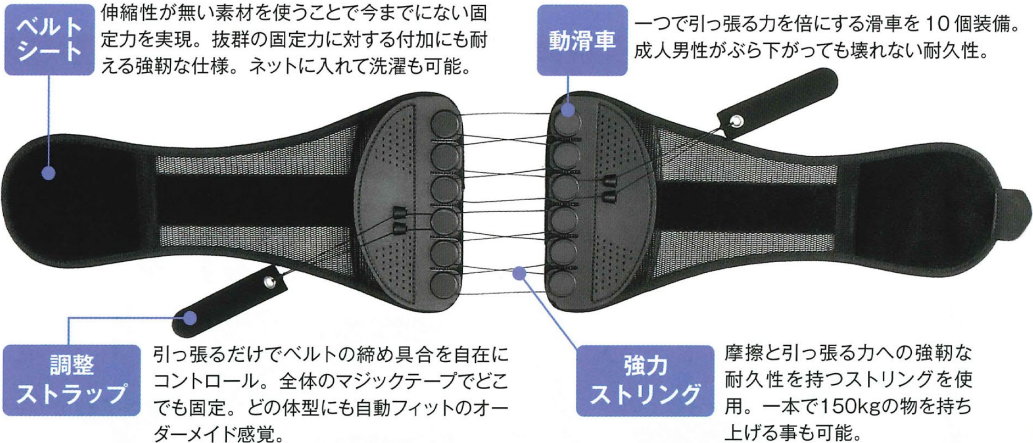

3色

光

昼夜判別

音量調節

しっぽが
3色に光って
お知らせ♪

警告

注意

快適

3,278円 (税込)

オオイシ電化
ISHII

〒624-0855 京都府舞鶴市北田辺64

TEL : 0773-75-0963

FAX : :0773-76-6675

ガードナーベルトは
10個の滑車

自分の10倍の力でガッチリ固定!

ガードナーベルトの強烈な締め心地の秘密は滑車の原理。動滑車を“一つ”挟むと、半分の力で持ち上げることができ、滑車の数を増やすほど、力は倍になっていきます。

テレビでも紹介
されました!

詳しくはこちら!

腰・骨盤ベルトの決定版、
産後にも使える便利品!
締めた瞬間に分かる心地よさ。いつまでもアクティブに、健康寿命のことを考えたベルトです。
姿勢を正して腰を楽にし、家事や仕事での負担を軽減します。

使用方法

※終日装着可能。長時間締める時は体調に合わせてご使用ください。

美姿勢ガードナーベルト

【サイズ】 S : 60~73cm / M : 74~83cm
L : 84~96cm / XL : 97~115cm