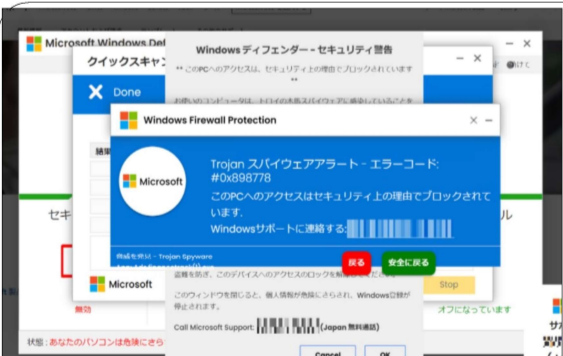

詐欺にご注意!

←これ、表示例です。

パソコンでインターネットの閲覧をしていると、急に音声と警告音が出て、『マイクロソフト』を名乗った表示が出ることがあります。電話番号も記載されています。これ、詐欺です!! 脅し文句もいろいろ出ます。絶対に電話してはいけません。マイクロソフトからこのような発信をすることはありません!! びっくりして、電話しないでください。色々なパターンがありますが、電話やカード番号を入力なんてしてはダメ!! この画面が表示された場合は、「Ctrl」「Alt」「Del」の3つのキーを同時に押して「タスクマネージャー」を起動し、ブラウザソフトを選択し、「タスクを終了」してください。偽警告画面を閉じることができます。

一雷がゴロゴロいいたらー

7月は、雷が多く発生し、落雷で、たくさんの被害が出ました。エアコンや、パソコン、電話、温水器などが故障したお宅がたくさんありました。天気が大荒れの時は、使わない電化製品のコンセントを抜いておくことをおすすめします。我が家でも、以前落雷で、エアコンがだめになったので、使わない部屋のエアコンのコンセントや、パソコンは、急いで抜くようにしています。なかなか落雷の被害を防ぐのは難しいですが、ちょっと覚えておいてくださいね。

舞鶴北田辺店
オオイシ電化 ISHII
京都府舞鶴市北田辺64
TEL.75-0963 FAX.76-6675